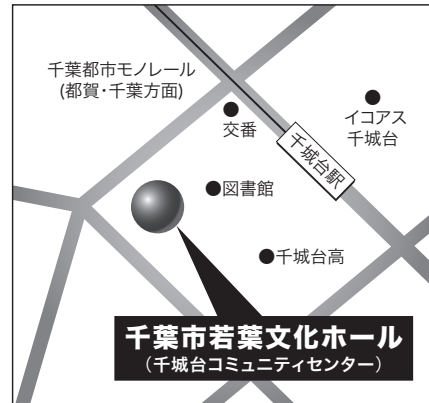

入場無料

会場

千葉市若葉文化ホール

〒264-0004 千葉市若葉区千城台西2-1-1

千葉都市モノレール

「千城台」駅下車 徒歩3分

当日、駐車場は混雑が予想されます。
公共交通機関のご利用をお願いいたします。

PROFILE